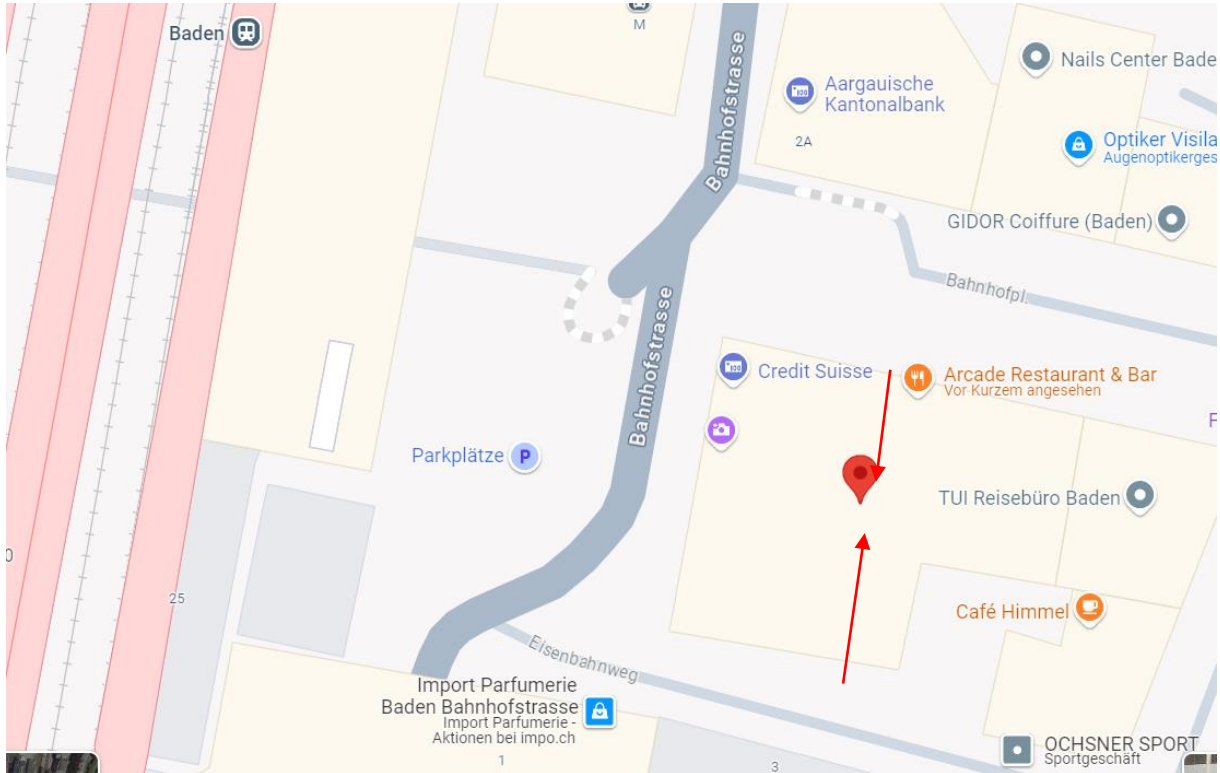

Wegbeschreibung los Beratung Baden, Bahnhofplatz 1 (in gleichen Gebäude wie Restaurant Arcade):

Beim Arcade Restaurant & Bar gibt es ein durchgehendes Seitengässchen.
Dort in der Mitte ist die los Beratung in den gleichen Räumen wie die
Kirchliche Sozialberatung im 3.Stock.